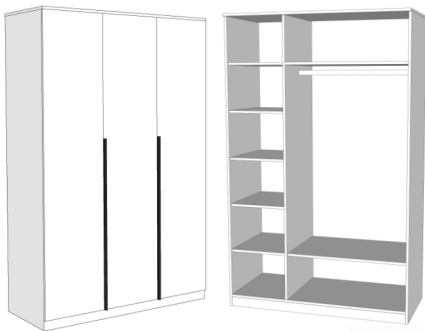

estera

spavaće sobe

Noćni ormarić Estera 2L
š/d/v: 45/45/42 cm

Noćni ormarić Estera 3L
š/d/v: 45/45/59 cm

Ormar Estera 1D/ND/3L
š/d/v: 45/60/215 cm

Ormar Estera 1D/NL/3L
š/d/v: 45/60/215 cm

Ormar Estera 3D
š/d/v: 135/60/215 cm

Kutni ormar Estera 1D
š/d/v: 92/92/215 cm

Ormar Estera 2D
š/d/v: 90/60/215 cm

Ormar Estera 2D/POL
š/d/v: 90/60/215 cm

Ormar Estera 1D
š/d/v: 45/60/215 cm

Most Estera 4D
š/d/v: 168/32/70 cm

Prostor za bilješke i skicu: