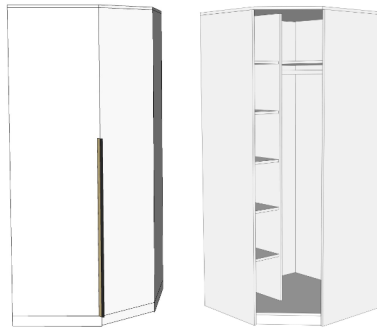

estera

spavaće sobe

Noćni ormarić Estera 2L
š/d/v: 45/45/42 cm

Noćni ormarić Estera 3L
š/d/v: 45/45/59 cm

Ormar Estera 1D/ND/3L
š/d/v: 45/60/215 cm

Ormar Estera 1D/NL/3L
š/d/v: 45/60/215 cm

Ormar Estera 3D
š/d/v: 135/60/215 cm

Kutni ormar Estera 1D
š/d/v: 92/92/215 cm

Ormar Estera 2D
š/d/v: 90/60/215 cm

Ormar Estera 2D/POL
š/d/v: 90/60/215 cm

Ormar Estera 1D
š/d/v: 45/60/215 cm

Most Estera 4D
š/d/v: 168/32/70 cm

Prostor za bilješke i skicu: